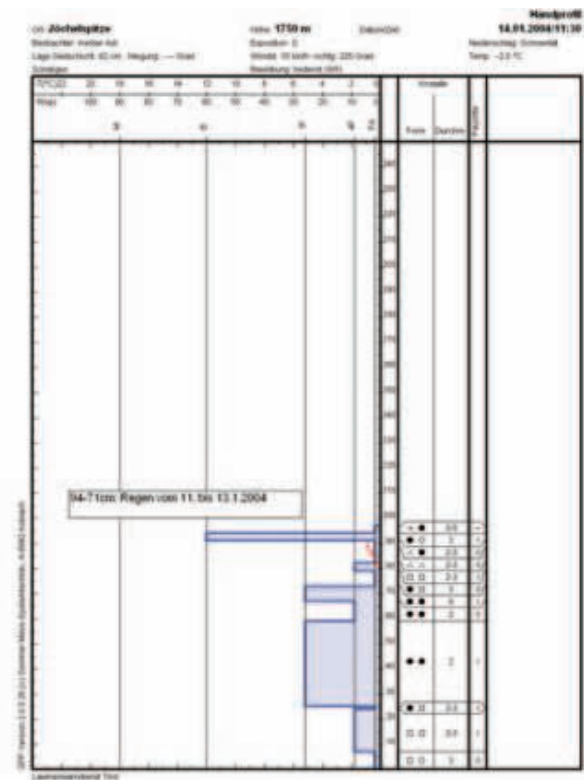

**für Profis im Wintersport
„MMS-Profi“**
alle verfügbaren Informationen
täglich detailliert und graphisch
aufbereitet

8. Schneeprofile Jöchelspitze – Außerfern im Winter 2003/2004

25. 12. 2003

14. 1. 2004

9. 2. 2004

21. 2. 2004

28. 3. 2004

10. 4. 2004