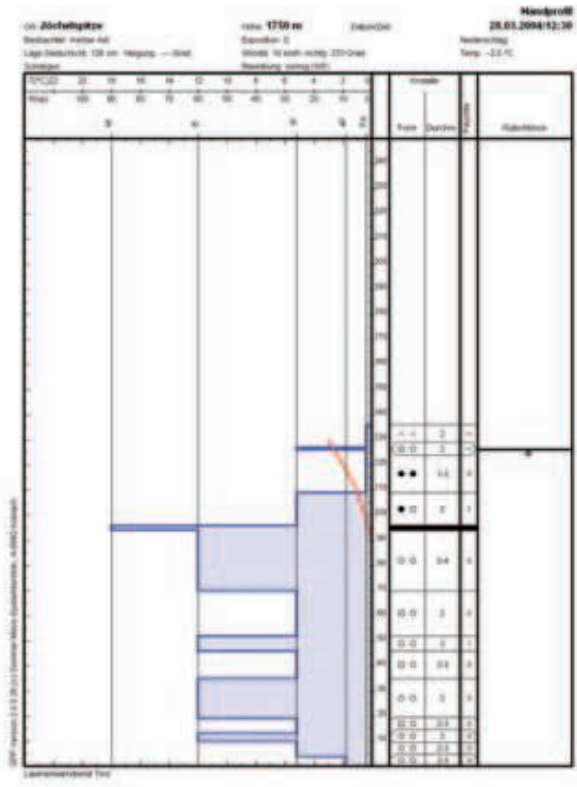

**für Profis im Wintersport
„MMS-Profi“**
alle verfügbaren Informationen
täglich detailliert und graphisch
aufbereitet

8. Schneeprofile Jöchelspitze – Außerfern im Winter 2003/2004

25. 12. 2003

14. 1. 2004

9. 2. 2004

21. 2. 2004

28. 3. 2004

10. 4. 2004