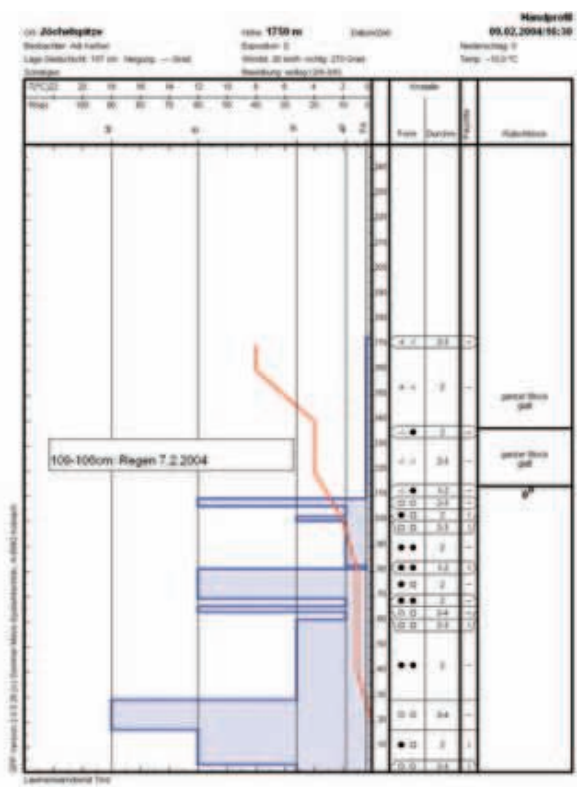

**für Profis im Wintersport
„MMS-Profi“**
alle verfügbaren Informationen
täglich detailliert und graphisch
aufbereitet

8. Schneeprofile Jöchelspitze – Außerfern im Winter 2003/2004

25. 12. 2003

14. 1. 2004

9. 2. 2004

21. 2. 2004

28. 3. 2004

10. 4. 2004