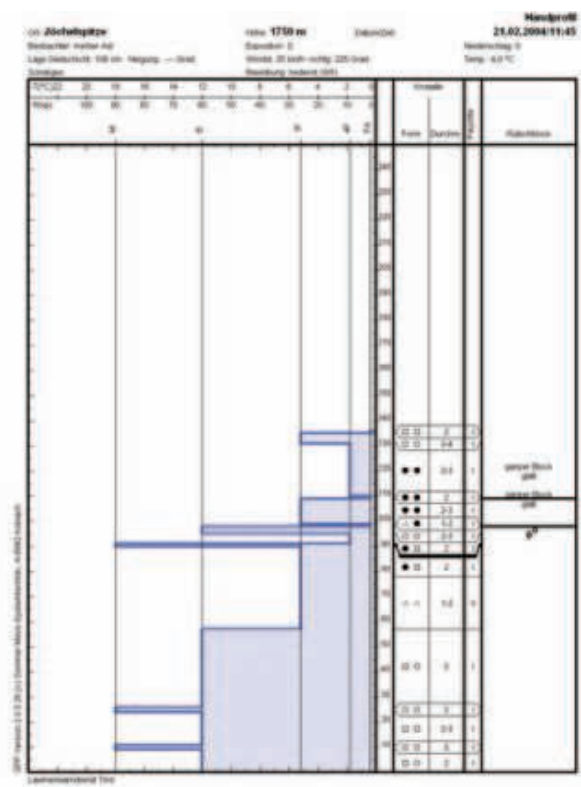

**für Profis im Wintersport
„MMS-Profi“**
alle verfügbaren Informationen
täglich detailliert und graphisch
aufbereitet

8. Schneeprofile Jöchelspitze – Außerfern im Winter 2003/2004

25. 12. 2003

14. 1. 2004

9. 2. 2004

21. 2. 2004

28. 3. 2004

10. 4. 2004