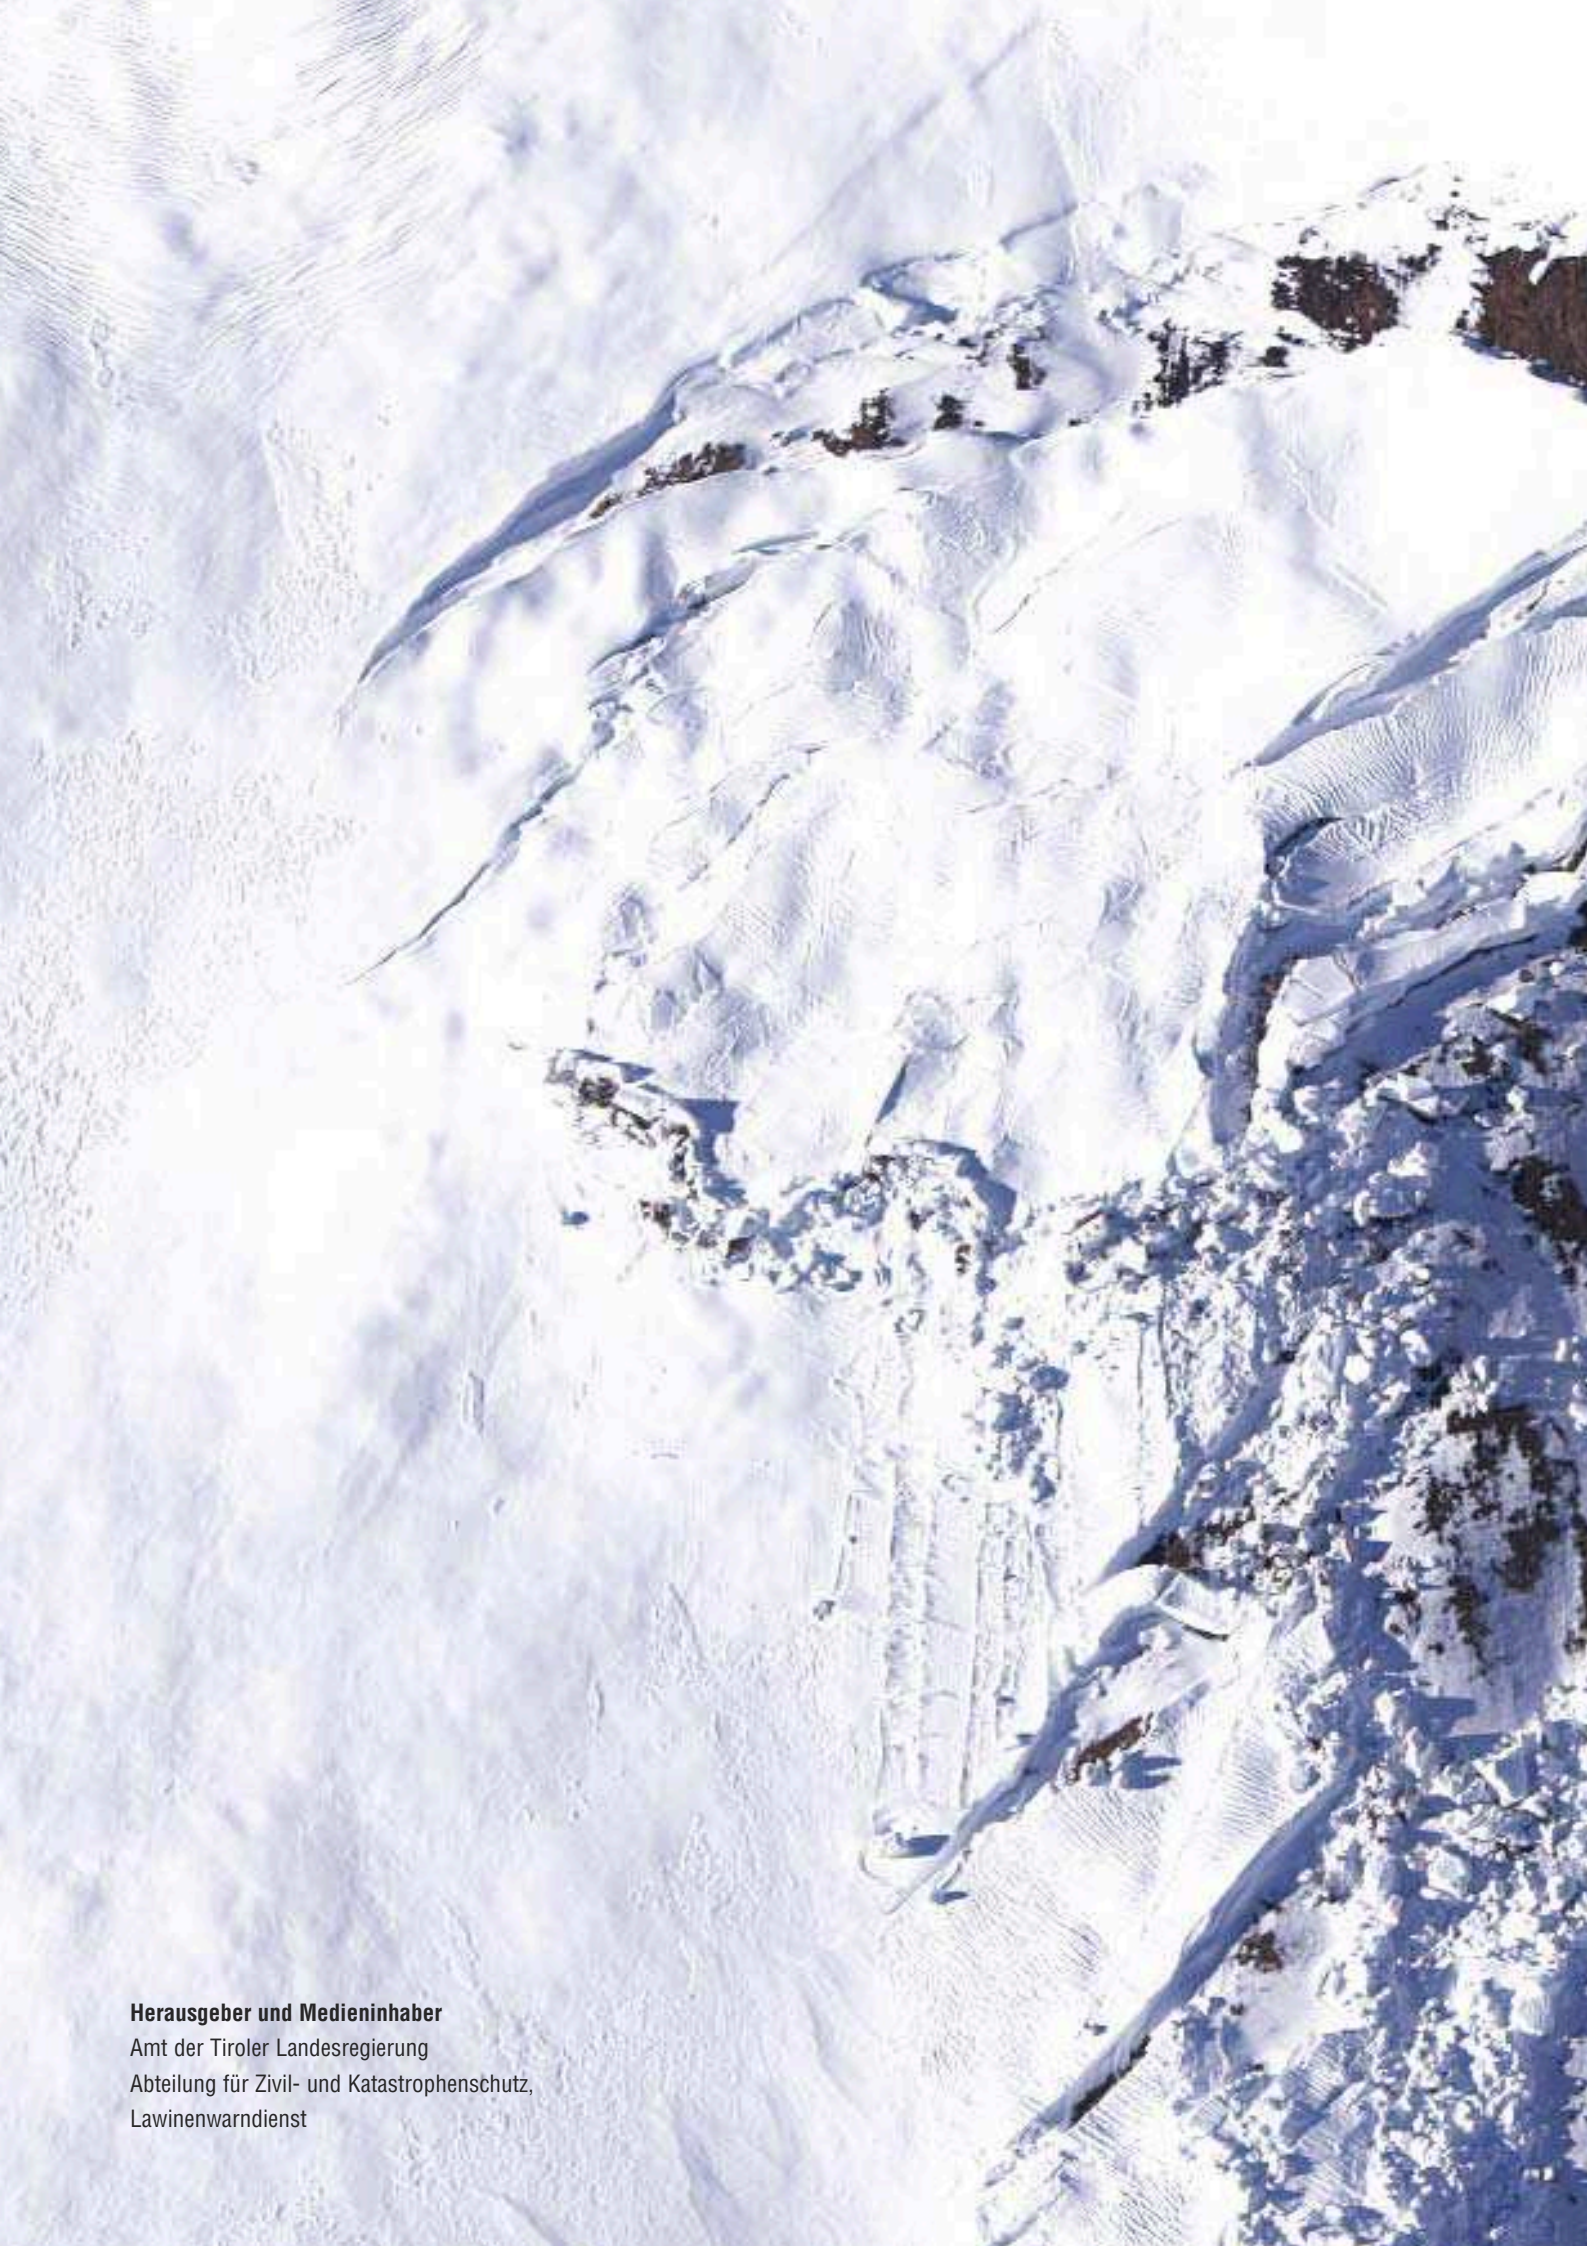

Herausgeber und Medieninhaber

Amt der Tiroler Landesregierung
Abteilung für Zivil- und Katastrophenschutz,
Lawinenwarndienst